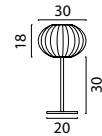

4720-05-30
Black, E27 max 18W
Bulb excl.