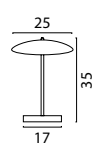

4191-05-02
Black Fixt. Gold Shade, 12W 1440Lm 2700-
2200K, Push-Dim.