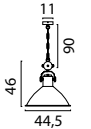

2011-25-06-EH-K
Black Fixt. Rust Shade, Chain Susp. E27 max 18W Bulb excl.