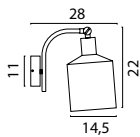

3020-05-20
Black Fixt. Gold
Shade, E27 max
18W Bulb excl.