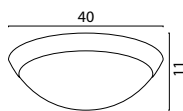

5140-37-06

Nickel, Matt White Glass, 2x E27 max 18W Bulb excl.