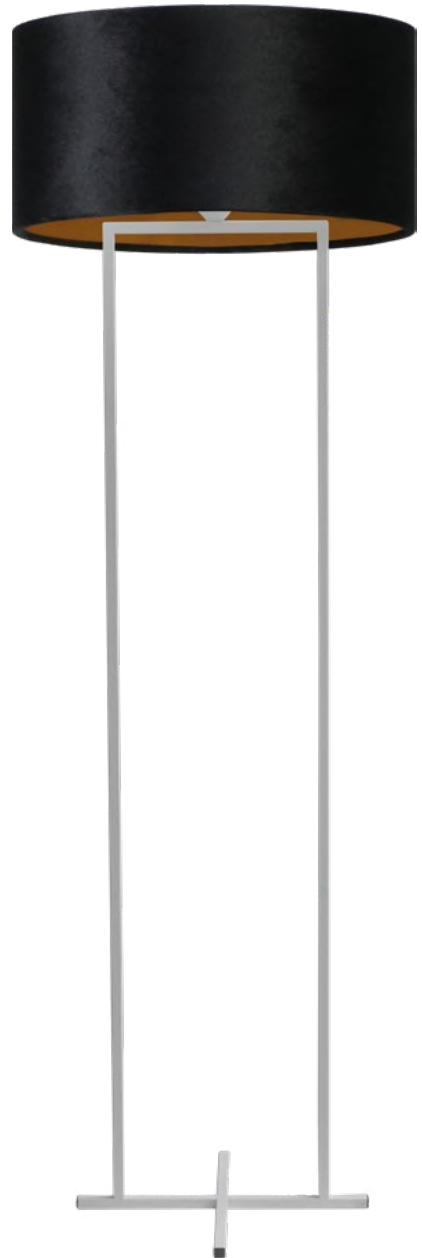

1561-06-6580-05-52
White Fixt. On/Off
Switch, E27 max
18W Bulb excl.