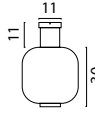

5160-05-05-20
Black Fixt. Black
Cover, E27 max 18W
Bulb excl.