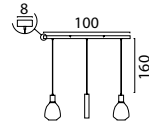

2711-05-05-1003RB113
Black Fixt. Black Cover,
Black Tube, PVC cable,
2x E27 + 1x GU10 max
18W Bulb excl.

380