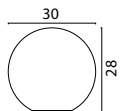

4010-06-30

White Fixt. E27 max
18W Bulb excl.