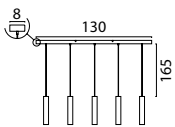

2381-05-05-130-5
Black Fixt. Black
Tube, Fabric cable,
5x GU10 max 18W
Bulb excl.