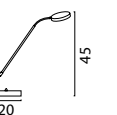

4188-01-10-DW
Bronze, 9W,
1400Lm, 2700-
2200K Push-Dim.