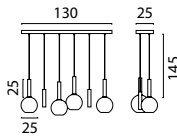

2981-05130256RB20225

Black Fixt. Black Tube,
PVC cable, 4x E27 + 2x
GU10 max 18W Bulb

4980-05-02-20

Black Fixt. On/Off
Switch, E27 max
18W Bulb excl.

4980-05-02-25

Black Fixt. On/Off
Switch, E27 max
18W Bulb excl.

4980-05-02-30

Black Fixt. On/Off
Switch, E27 max
18W Bulb excl.