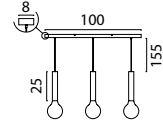

2280-05-10

Black Fixt. Antique Brass
Tube, Fabric cable, E27
max 18W Bulb excl.

On request: