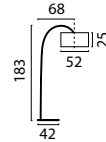

1205-1013-6240-02-52
Pearl White Fixt.
On/Off Switch, E27
max 18W Bulb excl.