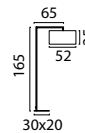

1422-165-6250-05-52
Black Fixt. On/Off
Switch, E27 max
18W Bulb excl.