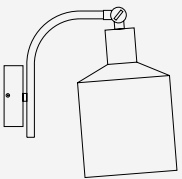

Wall Lamp

- **3020-05-00** Concrete
- **3020-05-05** Matt Black
- **3020-05-06** Matt White
- **3020-05-1013** Pearl White
- **3020-05-20** Gold Painted