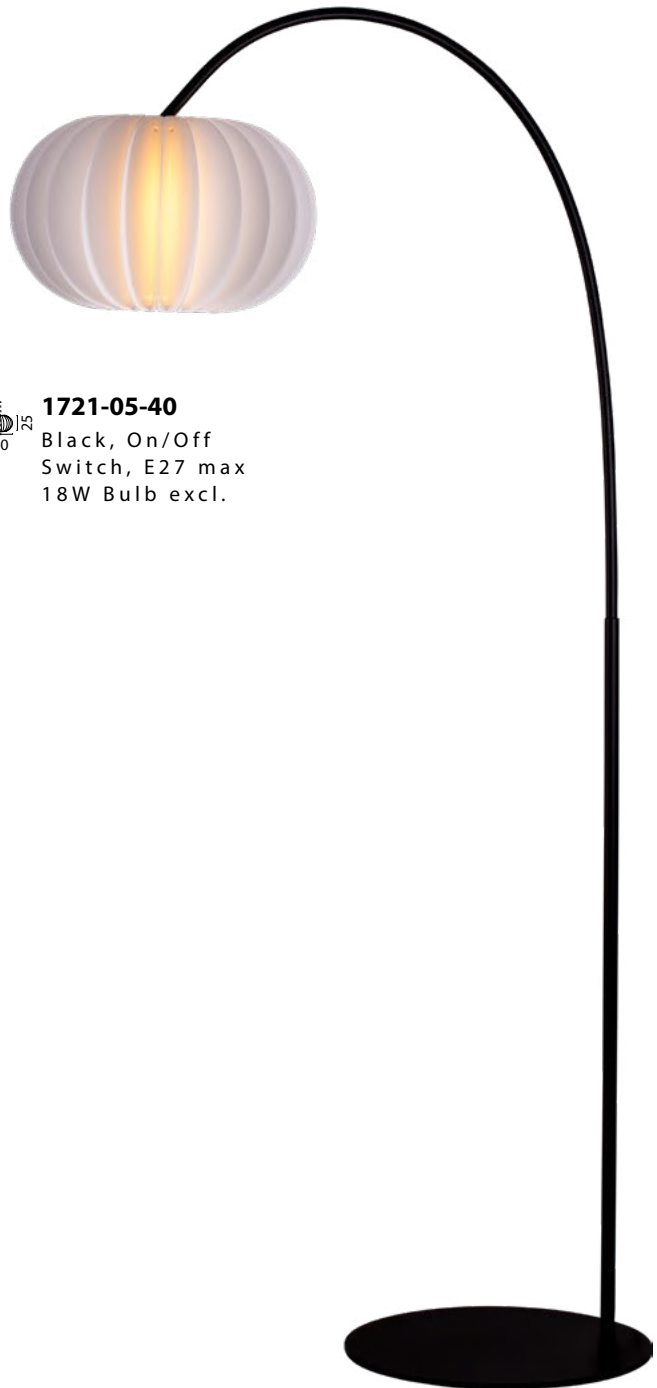

1721-05-40
Black, On/Off
Switch, E27 max
18W Bulb excl.

ARENA WITHOUT SHADE

Floor Lamp
71205-05

Floor Lamp
71470-05-130

Single Pendant
72260-05

Beam 100 x 8 cm
72261-05-100-3

Beam 130 x 8 cm
72261-05-130-3

Beam 130 x 25 cm
72261-05-130-25-6