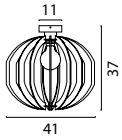

5670-02-41
Black Fixt. Gold Cover, E27 max 18W Bulb excl.