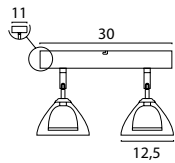

5223-37-06-DW

Nickel Fixt. 4,4W
450Lm 2700-2000K,
Triac-Dim.

Matt Black:
5223-05-06-DW

3224-37-06-DW

Nickel Fixt. 4,4W
450Lm 2700-2000K,
Push-Dim.

Matt Black:
3224-05-06-DW

5225-37-06-30-2-DW

Nickel Fixt. 2x 4,4W
2x 450Lm 2700-
2000K, Triac-Dim.