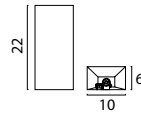

3045-37

Nickel Fixt. 2x GU10
max 18W Bulb excl.