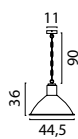

2011-30-06-K
Black Fixt. Gunmetal/White Shade, Chain Susp. E27 max 18W Bulb excl.