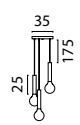

2282-05-05-35-3
Black Fixt. Black Tube,
Fabric cable, 3x E27
max 18W Bulb excl.