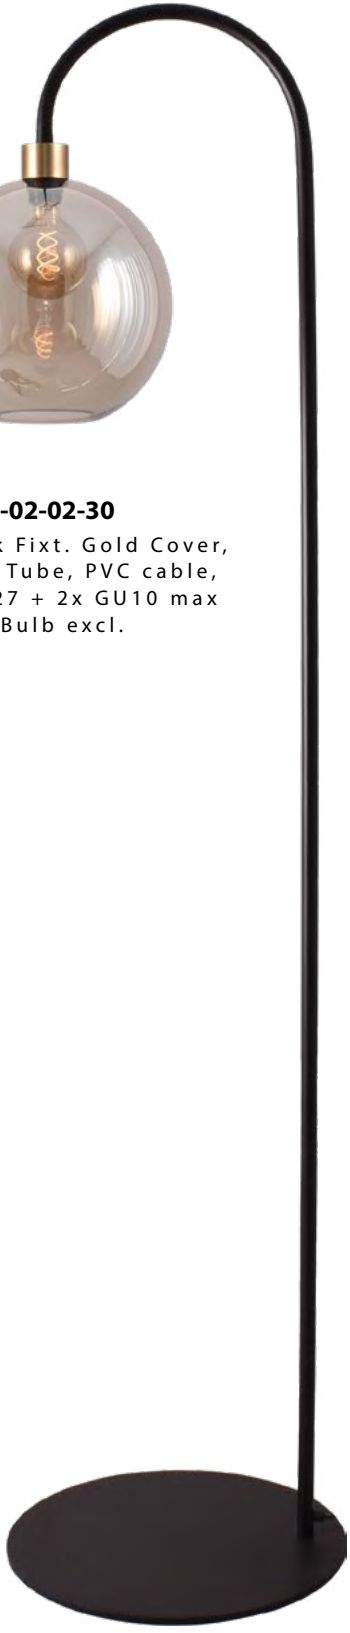

1644-02-02-30
Black Fixt. Gold Cover,
Gold Tube, PVC cable,
4x E27 + 2x GU10 max
18W Bulb excl.