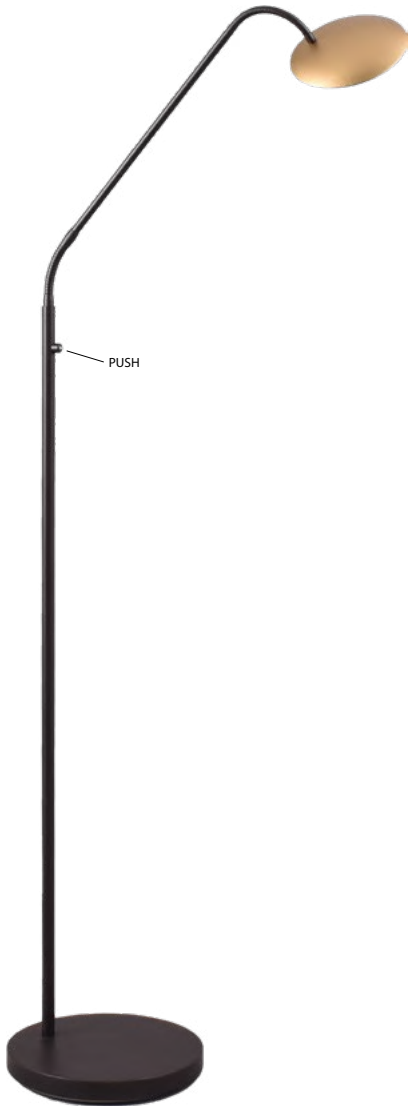

1190-81-02
Black Fixt. Gold Shade, 9W 1400Lm 2700-2200K, Push-Dim.