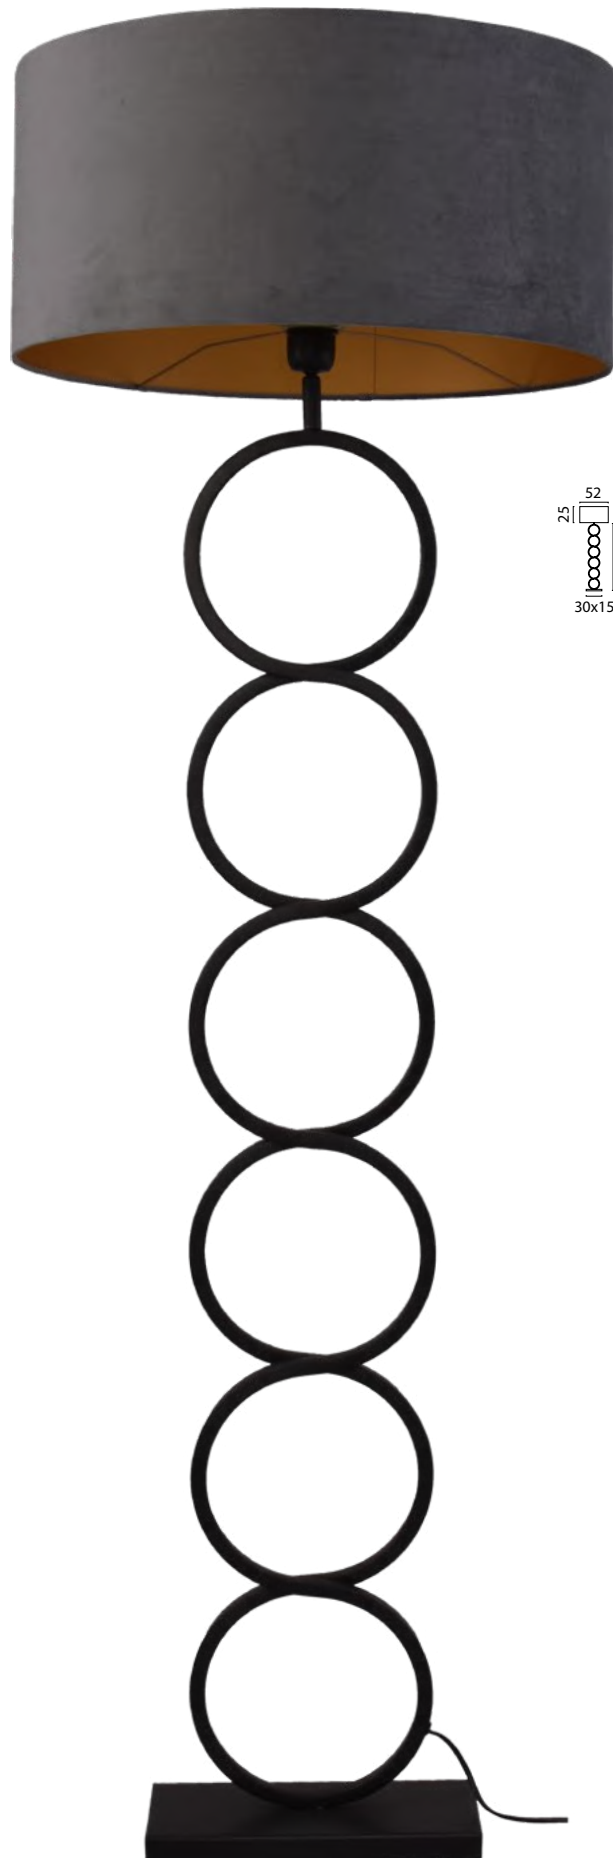

1295-05-6580-63-52
Black, On/Off Switch
E27 max 18W Bulb excl.

116