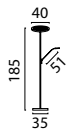

1796-05-1013-1013

Black Fixt. Pearl White
Ring, 78W 8600Lm +
10W 930Lm, 2700-
2200K, Push-Dim.

218