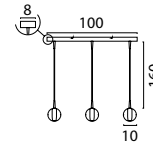

2121-05-173-100-3

Black fixt. Black cable,
3x 4,4W 3x 450Lm 2700-
2000K, Triac-Dim.

Nickel:

2121-37-173-100-3

On request:

106

2121-05-173-100-4

Black fixt. Black cable,
4x 4,4W 4x 450Lm 2700-
2000K, Triac-Dim.

Nickel:

2121-37-173-100-4

On request: