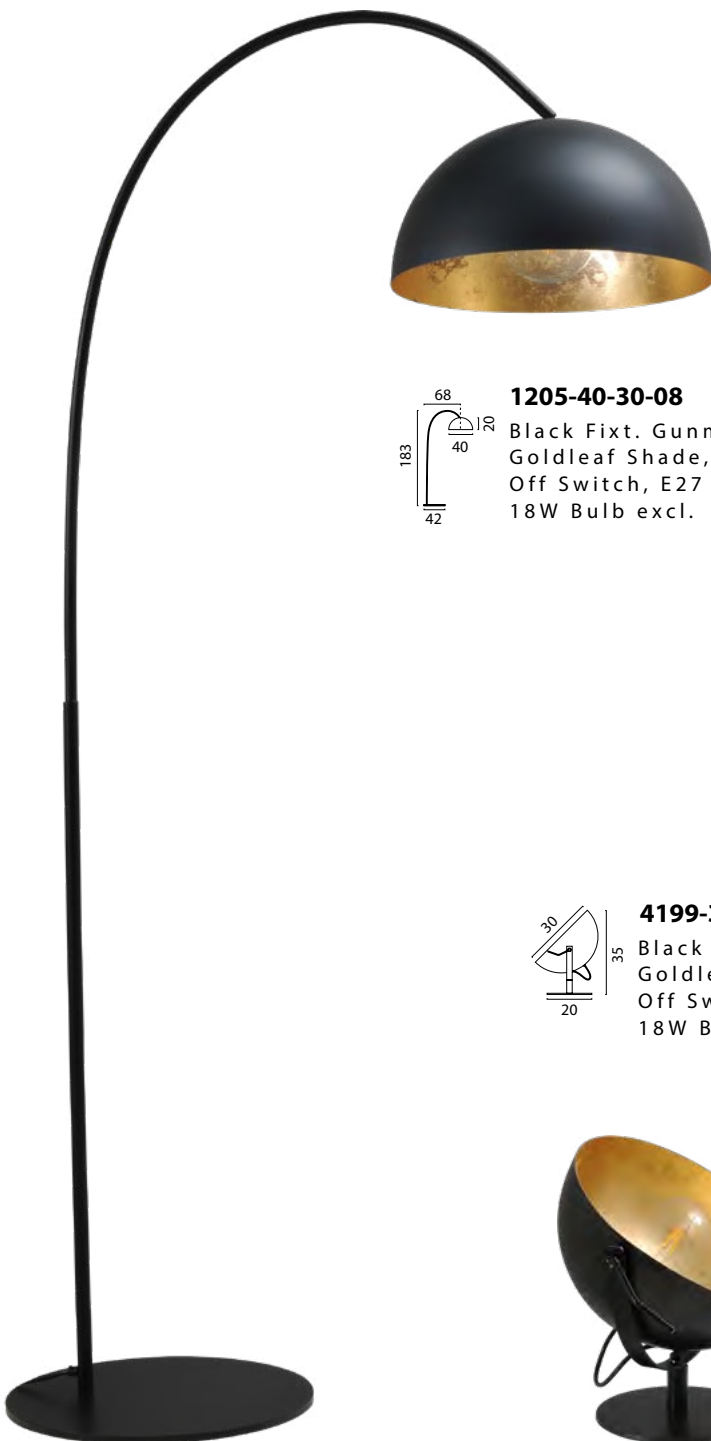

1205-40-30-08
Black Fixt. Gunmetal/
Goldleaf Shade, On/
Off Switch, E27 max
18W Bulb excl.

4199-30-08-B
Black Fixt. Gunmetal/
Goldleaf Shade, On/
Off Switch, E27 max
18W Bulb excl.