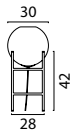

4340-05-05-30
Black, On/Off
Switch E27 max
18W Bulb excl.