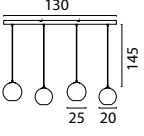

2341-05-05-130-4-25
Black, PVC cable,
4x E27 max 18W
Bulb excl.