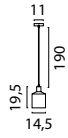

2020-05-20

Black Fixt. Gold Shade, PVC cable, E27 max 18W Bulb excl.

On request:

1025-06-06

White Fixt. White Shade, On/Off Switch, E27 max 18W Bulb excl.

2025-05-00

Black Fixt. Concrete Shade, PVC cable, E27 max 18W Bulb excl.

On request:

1025-05-05

Black Fixt. Black Shade, On/Off Switch, E27 max 18W Bulb excl.