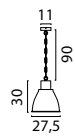

336

2007-25-06-K

Black Fixt. Rust/White
Shade, Chain Susp. E27
max 18W Bulb excl.