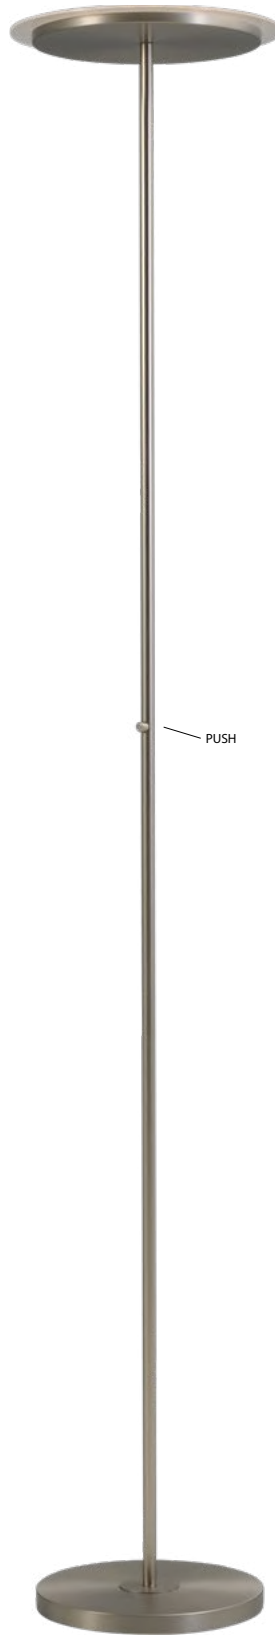

Black Nickel Fixt.
23W 2760Lm + 9W
1400Lm, 2700-2200K
Push-Dim.

Nickel:
1361-37-10-DW

1366-37-10-DW

Nickel Fixt. 23W
2760Lm + 9W
1400Lm, 2700-
2200K Push-Dim.

Black Nickel:
1366-81-10-DW

330

PUSH

1365-37-DW
Nickel Fixt. 23W
2760Lm, 2700-
2200K Push-Dim.
Black Nickel:
1365-81-DW