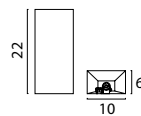

3045-35

Patina Fixt. 2x GU10
max 18W Bulb excl.