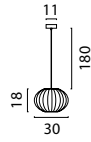

2720-05-30
Black, PVC cable,
E27 max 18W
Bulb excl.
On request: