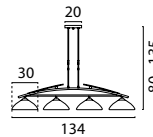

68

2937-21-34
Patina, Telescopic
susp. 3x E27 max
18W Bulb excl.

SL276510537

SL277247037-1

| RECOMMENDED LED LIGHT BULB

2938-21-34
Patina, Chain susp.
5x E27 max 18W
Bulb excl.

2939-21-34
Patina, Telescopic
susp. 4x E27 max
18W Bulb excl.