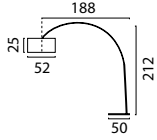

1206-05-6250-05-52
Black Fixt. On/Off
Switch, E27 max
18W Bulb excl.

22