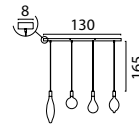

2237-10-130-4
Black Fixt. Antique Brass
Cover, Fabric cable, 4x
E27 max 18W Bulb excl.

474