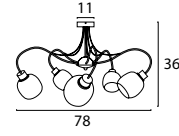

5675-05-12
Black Fixt. 5x E27
max 18W Bulb excl.