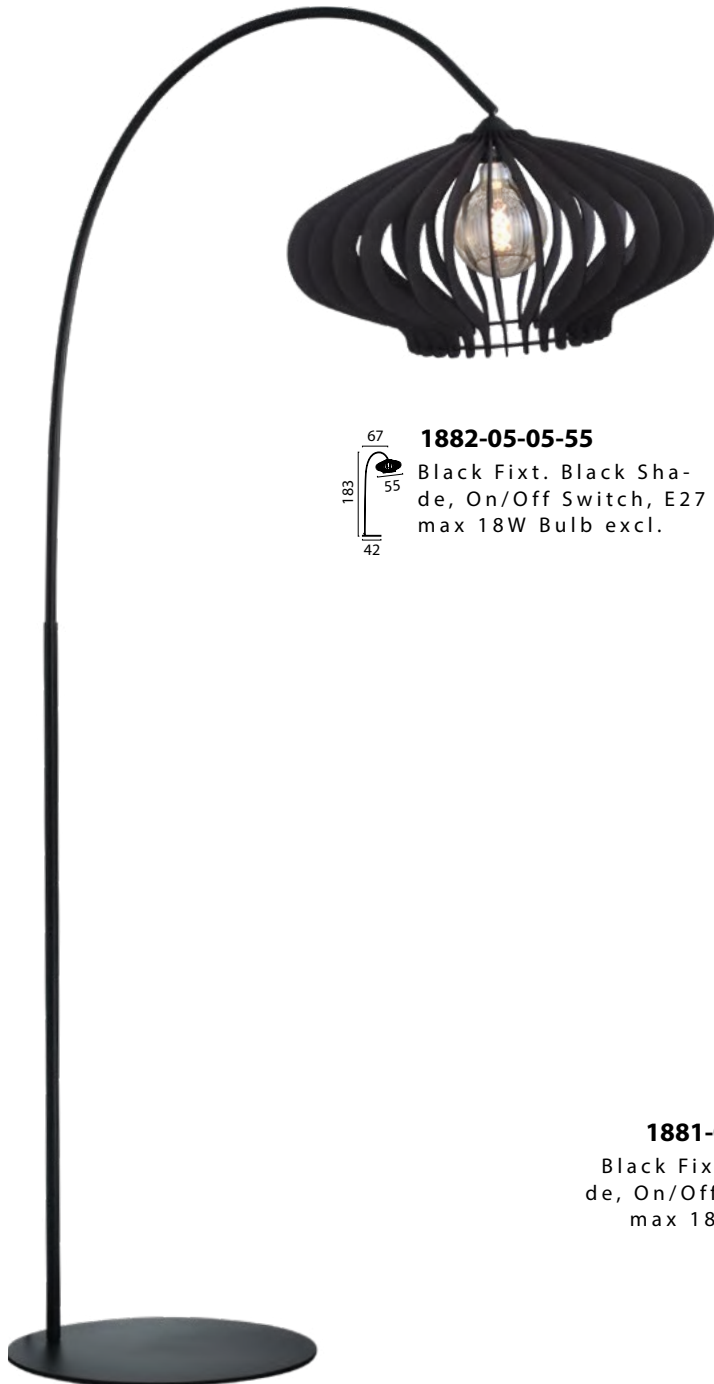

1881-05-05-130-35
Black Fixt. Black Shade, On/Off Switch, E27 max 18W Bulb excl.

1882-05-05-55
Black Fixt. Black Shade, On/Off Switch, E27 max 18W Bulb excl.