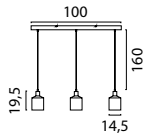

2020-05-05-100-3
Black, PVC cable,
Black Shade, 3x E27
max 18W Bulb excl.