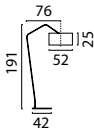

1200-05-6250-15-52
Black Fixt. On/Off
Switch, E27 max
18W Bulb excl.