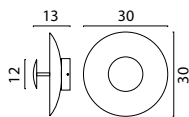

3200-38-30

Black Fixt. Silverleaf Disk, 4,5W 720Lm
2700K Triac-Dim.

On request: