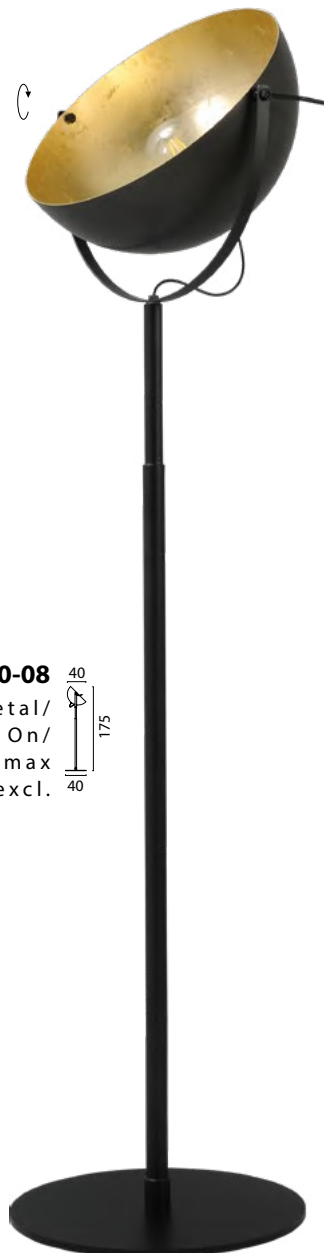

1104-30-08
Black Fixt. Gunmetal/
Goldleaf Shade, On/
Off Switch, E27 max
18W Bulb excl.