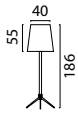

488

1175-06-6411-11-55
White Fixt. White Shade, On/Off Switch, E27
max 18W Bulb excl.