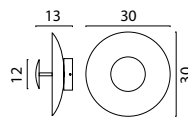

3200-08-30

Black Fixt. Goldleaf Disk, 4,5W 720Lm
2700K Triac-Dim.

On request:

527