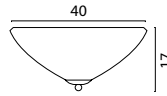

1180-81-10-DW
Black Nickel, 9W,
1400Lm, 2700-
2200K Push-Dim.

2936-21-34

Patina, Telescopic
susp. E27 max 18W
Bulb excl.

66

BOLZANO
-series-

2935-21-34
Patina, Telescopic
susp. E27 max 18W
Bulb excl.

5936-21-34
Patina, E27 max
18W Bulb excl.