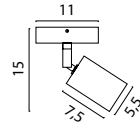

On request: