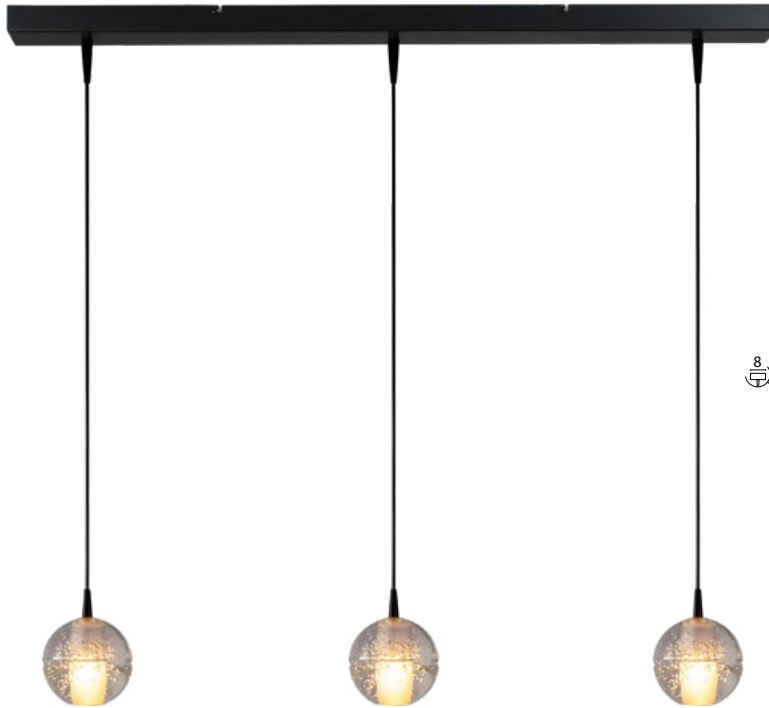

Nickel:

2122-37-173-50-7

On request:

2121-05-173-130-25-6

Black fixt. Black cable,
6x 4,4W 6x 450Lm 2700-
2000K, Triac-Dim.

On request:

2121-05-173-100-3

Black fixt. Black cable,
3x 4,4W 3x 450Lm 2700-
2000K, Triac-Dim.