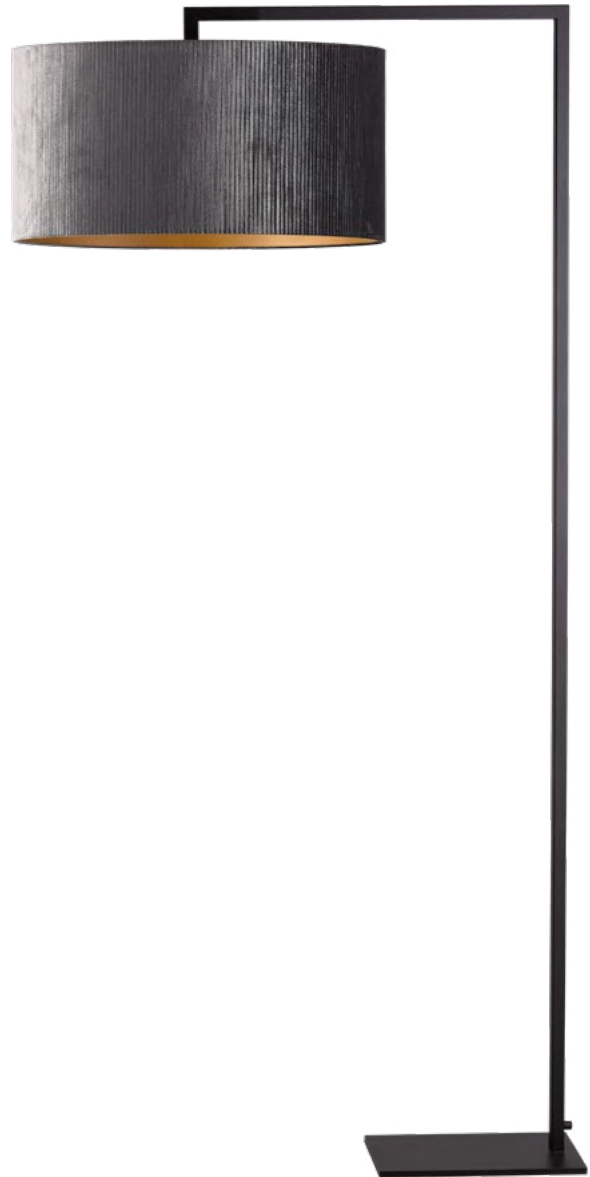

1422-160-6250-01-37
Black Fixt. On/Off
Switch, E27 max
18W Bulb excl.