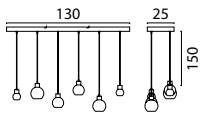

2876-05-130-25-6-127

Black Fixt. PVC
cable, 6x E27 max
18W Bulb excl.

447