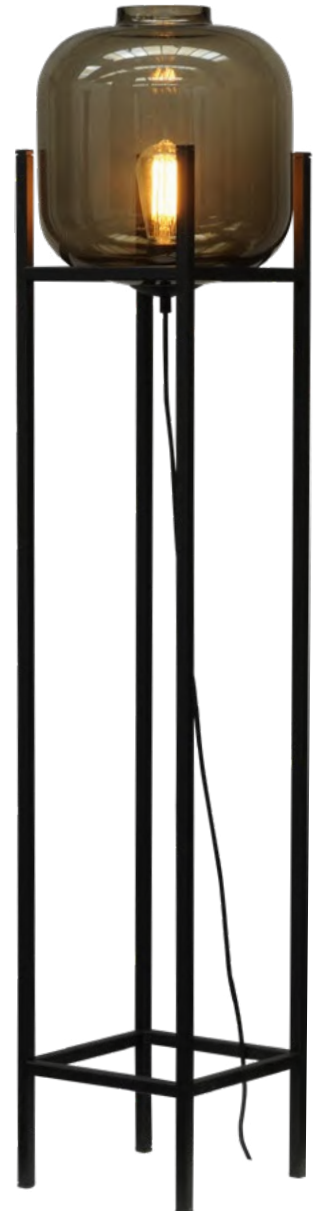

2160-05-05GL-20
 Black Fixt. Black Cover, Fabric cable, E27 max 18W Bulb excl.

On request:

2155-05-05GL
 Black Fixt. Black Cover, Fabric cable, E27 max 18W Bulb excl.

On request:

1165-05-05GL-28
 Black Fixt. On/Off Switch, E27 max 18W Bulb excl.