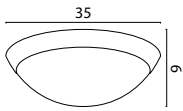

5135-01-06

Bronze, Matt White Glass, 2x E27 max 18W Bulb excl.