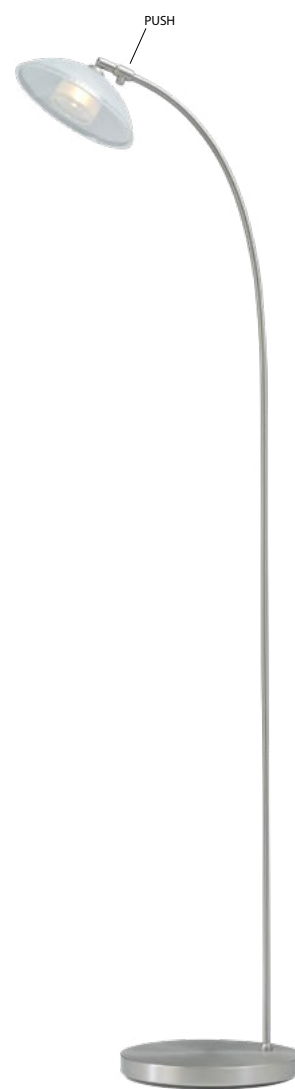

1485-37-06-DW
 Nickel Fixt. 3x 4,4W
 3x 450Lm 2700-
 2000K, Push-Dim.
 Matt Black:
 1485-05-06-DW

1484-05-06-DW
 Black Fixt. 2x 4,4W
 2x 450Lm 2700-
 2000K, Push-Dim.
 Nickel:
 1484-37-06-DW

1483-37-06-DW
 Nickel Fixt. 4,4W
 450Lm 2700-20
 00K, Push-Dim.
 Matt Black:
 1483-05-06-DW