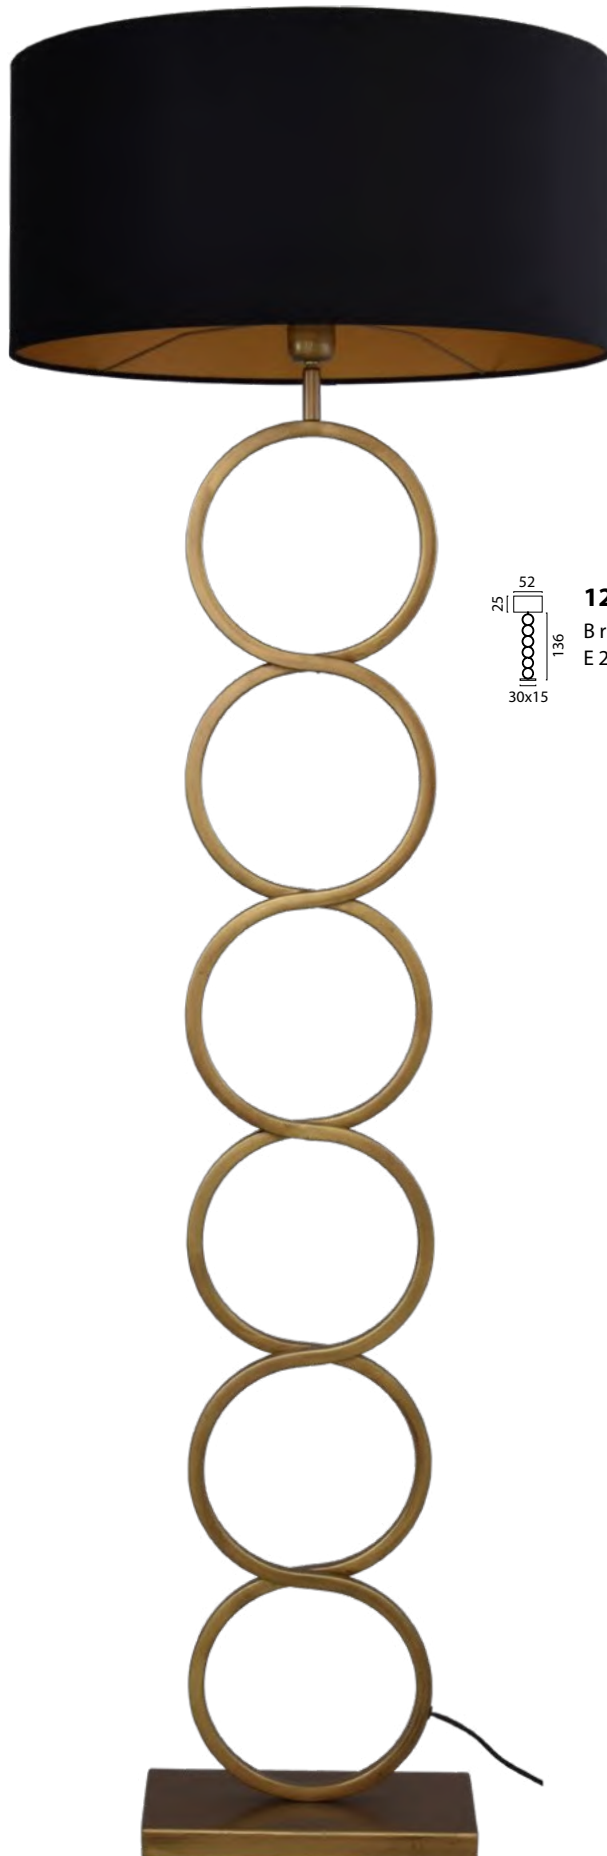

1295-01-6580-05-52
Bronze, On/Off Switch
E27 max 18W Bulb excl.

4296-01-6580-25-37
Bronze, On/Off Switch
E27 max 18W Bulb excl.

4295-01-6580-04-37
Bronze, On/Off Switch
E27 max 18W Bulb excl.

114

4295-05-6580-04-37