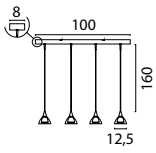

On request:

CATERINA
-series-

122

2225-05-06-100-3-DW
Black fixt. Black cable,
3x 4,4W 3x 450Lm
2700-2000K, Triac-Dim.
Nickel:
2225-37-06-100-3-DW
On request:

2225-37-06-100-4-DW

Nickel fixt. Transparent
cable, 4x 4,4W 4x 450Lm
2700-2000K, Triac-Dim.