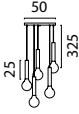

2282-05-10-50-5
Black Fixt. Antique Brass
Tube, Fabric cable, 5x
E27 max 18W Bulb excl.