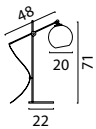

4981-05-02-20
Black Fixt. On/Off
Switch, E27 max
18W Bulb excl.