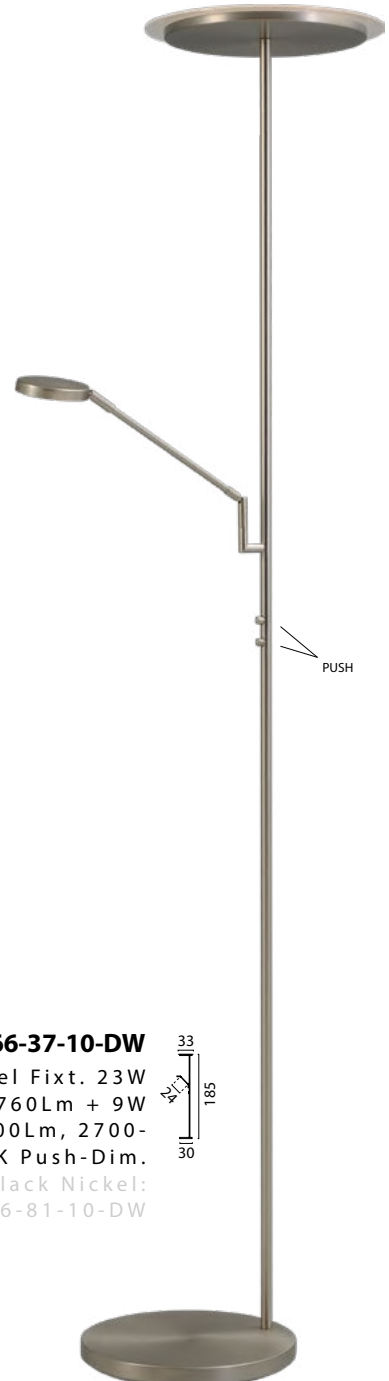

Black Nickel Fixt.
23W 2760Lm + 9W
1400Lm, 2700-2200K
Push-Dim.

Nickel:
1361-37-10-DW

1366-37-10-DW

Nickel Fixt. 23W
2760Lm + 9W
1400Lm, 2700-
2200K Push-Dim.

Black Nickel:
1366-81-10-DW

330

PUSH

1365-37-DW
Nickel Fixt. 23W
2760Lm, 2700-
2200K Push-Dim.
Black Nickel:
1365-81-DW