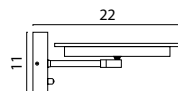

3361-37-DW
Nickel Fixt. 8W
960Lm 2700-2200K,
Push-Dim.
Black Nickel:
3361-81-DW