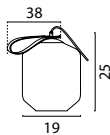

4710-05-40-04-10
Black Fixt. Black Leather On/Off Switch, E27 max 18W Bulb excl.