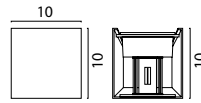

62860-05F-4

Smoke Fading
Ø 11,5 x 25 cm

310

MADRID
-series-

3090-05

Black Fixt. 12W 2700K
1100Lm, Triac-Dim.

3090-06

White Fixt. 12W 2700K
1100Lm, Triac-Dim.