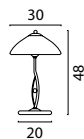

4936-21-34
Patina, E27 max
18W Bulb excl.