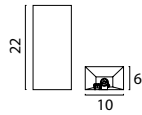

3045-05

Black Fixt. 2x GU10
max 18W Bulb excl.