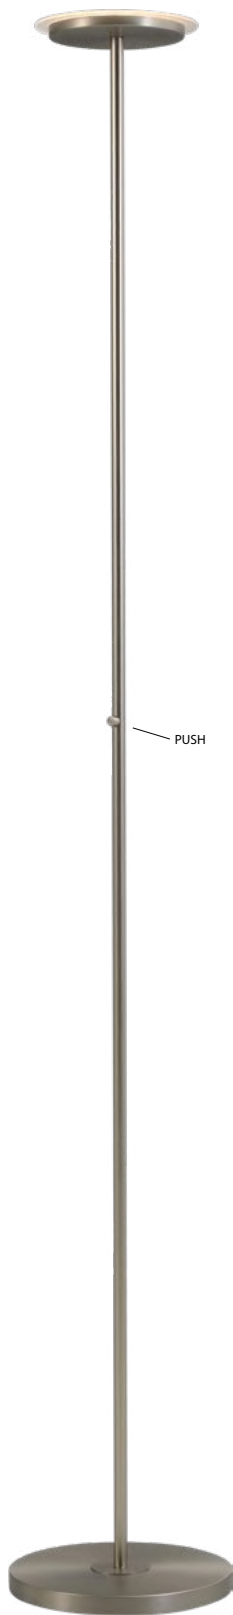

Black Nickel Fixt.
23W 2760Lm + 9W
1400Lm, 2700-2200K
Push-Dim.

Nickel:
1361-37-10-DW

1366-37-10-DW

Nickel Fixt. 23W
2760Lm + 9W
1400Lm, 2700-
2200K Push-Dim.

Black Nickel:
1366-81-10-DW

330

PUSH

1365-37-DW
Nickel Fixt. 23W
2760Lm, 2700-
2200K Push-Dim.
Black Nickel:
1365-81-DW