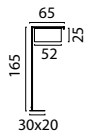

1423-165-6250-15-52
Black Fixt. On/Off
Switch, E27 max
18W Bulb excl.