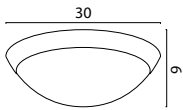

5130-01-06

Bronze, Matt White Glass, E27 max 18W Bulb excl.