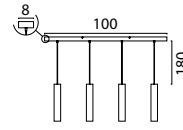

2381-05-02-100-4
Black Fixt. Gold
Tube, Fabric cable,
4x GU10 max 18W
Bulb excl.

428