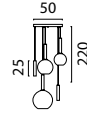

2982-05-50-5RB202123

Black Fixt. Black Tube,
PVC cable, 3x E27 + 2x
GU10 max 18W Bulb

2982-02-35-3-RG10222

Black Fixt. Gold Tube,
PVC cable, 2x E27 + 1x
GU10 max 18W Bulb