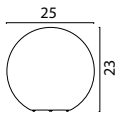

4010-06-25

White Fixt. E27 max
18W Bulb excl.