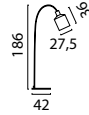

1025-06-06

White Fixt. White Shade, On/Off Switch, E27 max 18W Bulb excl.