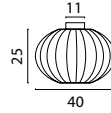

5720-05-40
Black, E27 max 18W
Bulb excl.