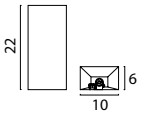

3045-1013

Pearl White Fixt. 2x GU10
max 18W Bulb excl.