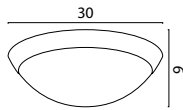

5130-37-06

Nickel, Matt White Glass, E27 max 18W Bulb excl.