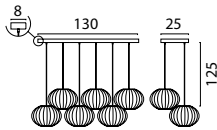

2721-05-100-3-30

Black, PVC cable,
E27 max 18W
Bulb excl.

2721-05-130-25-6-30

Black, PVC cable,
E27 max 18W
Bulb excl.

28