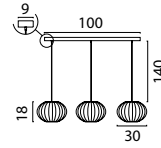

2721-05-100-3-30

Black, PVC cable,
E27 max 18W
Bulb excl.

2721-05-130-25-6-30

Black, PVC cable,
E27 max 18W
Bulb excl.

28