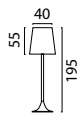

1177-1013-6581-14655
Pearl White Fixt. Mais
Shade, On/Off Switch,
E27 max 18W Bulb excl.