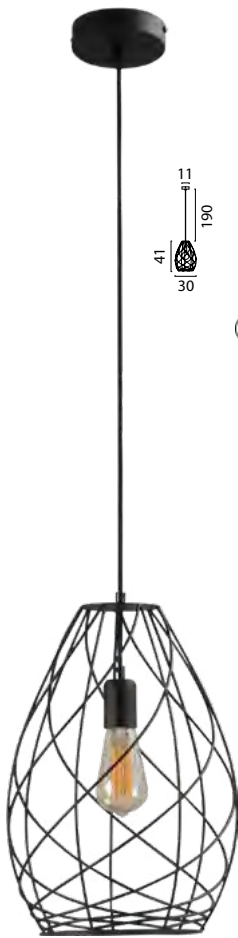

Ø 12 cm

CESTO
-series-

2065-05-30

Black fixt. Black Shade, PVC cable, E27 max 18W Bulb excl.

On request:

✓ I-F TRACK p.536

2065-05-62

Black fixt. Black Shade, PVC cable, E27 max 18W Bulb excl.