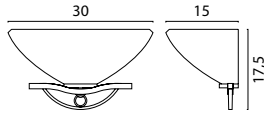

3936-21-34
Patina, E27 max
18W Bulb excl.