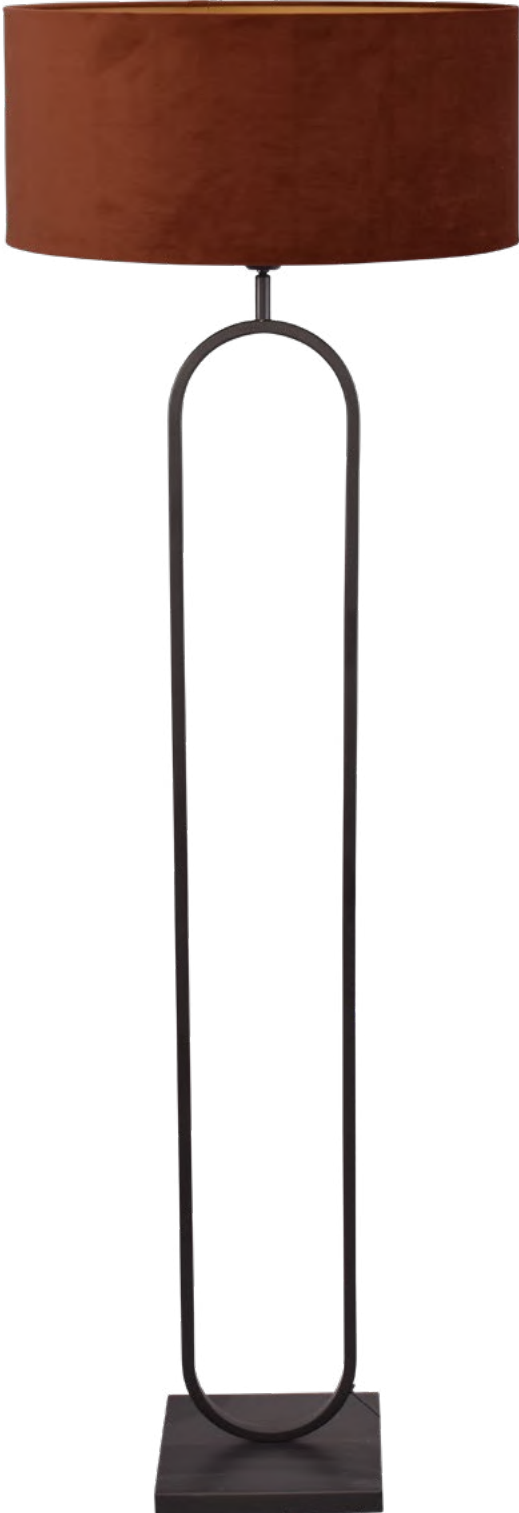

1280-05-6580-25-52

Black Fixt. On/Off
Switch, E27 max
18W Bulb excl.

422

4280-05-6580-04-30

Black Fixt. On/Off
Switch, E27 max
18W Bulb excl.