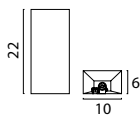

3045-10

Antique Brass Fixt. 2x
GU10 max 18W Bulb excl.