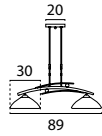

2936-21-34
Patina, Telescopic
susp. 2x E27 max
18W Bulb excl.

68