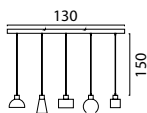

2876-05-130-5-1246711

Black Fixt. PVC
cable, 5x E27 max
18W Bulb excl.