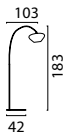

1710-05-05-8
Black Fixt. On/Off Switch, E27 max 18W Bulb excl.