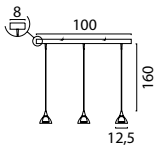

On request:

CATERINA
-series-

122

2225-05-06-100-3-DW
Black fixt. Black cable,
3x 4,4W 3x 450Lm
2700-2000K, Triac-Dim.
Nickel:
2225-37-06-100-3-DW
On request:

2225-37-06-100-4-DW

Nickel fixt. Transparent
cable, 4x 4,4W 4x 450Lm
2700-2000K, Triac-Dim.