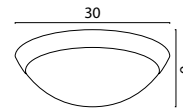

5130-05-06

Black, Matt White Glass, E27 max 18W Bulb excl.