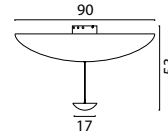

5200-38-90-DW

Black Fixt. Silverleaf Disk, Transparent cable, 8,2W 1290Lm 2700-2200K Triac-Dim.

Goldleaf:
5200-08-90-DW
On request:

528