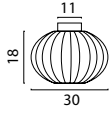

5720-05-30
Black, E27 max 18W
Bulb excl.