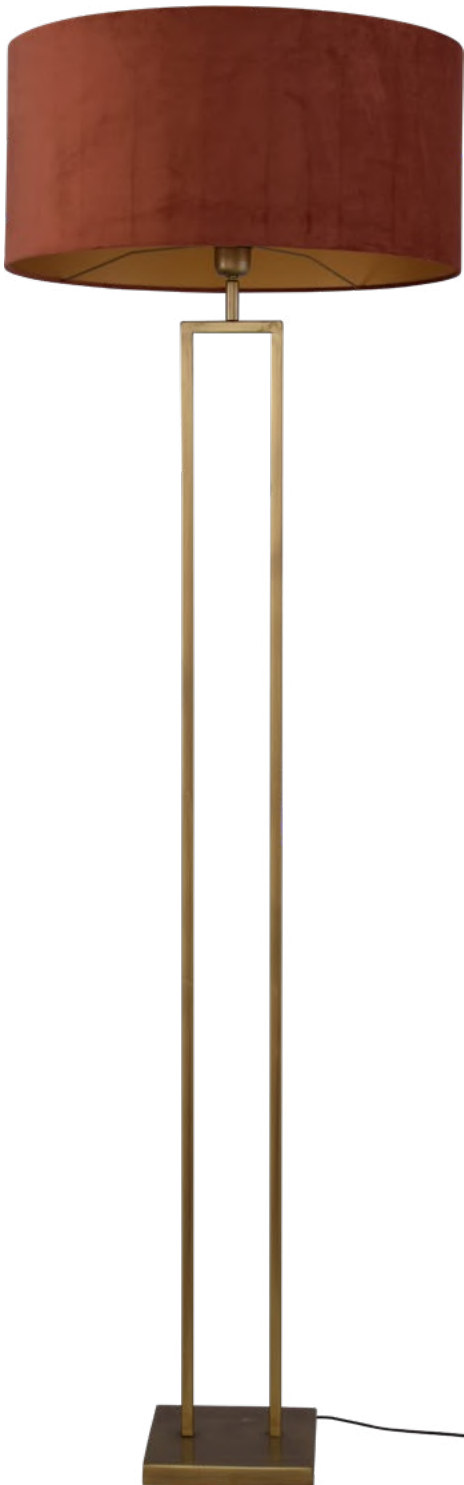

Black Wood
Ø 75 cm

62880-15-75

Natural Wood
Ø 75 cm

506

1285-01-6580-17-52
Bronze Fixt. On/Off
Switch, E27 max
18W Bulb excl.

VENETO
-series-

1285-01-6580-25-52

Bronze Fixt. On/Off
Switch, E27 max
18W Bulb excl.