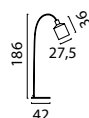

1025-05-05

Black Fixt. Black Shade, On/Off Switch, E27 max 18W Bulb excl.