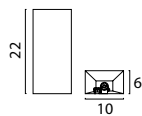

3045-02

Gold Fixt. 2x GU10
max 18W Bulb excl.