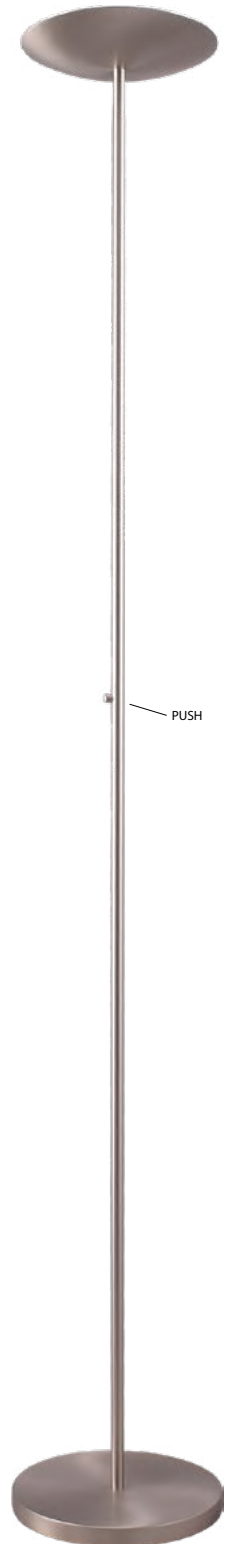

1191-81-81

Black Fixt. Black Shade, 12W 1440Lm 2700-2200K, Push-Dim.

1191-81-02

Black Fixt. Gold Shade, 12W 1440Lm 2700-2200K, Push-Dim.

1192-37-37

Nickel Fixt. Nickel Shade, 12W 1440Lm 2700-2200K, Push-Dim.