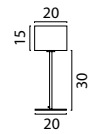

4470-05-04-30
Black Fixt. On/Off
Switch, E27 max
18W Bulb excl.