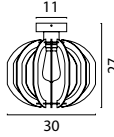

5670-05-30
Black Fixt. Black Cover, E27 max 18W Bulb excl.