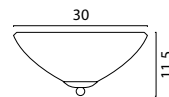

1180-81-10-DW
Black Nickel, 9W,
1400Lm, 2700-
2200K Push-Dim.

2936-21-34

Patina, Telescopic
susp. E27 max 18W
Bulb excl.

66

BOLZANO
-series-

2935-21-34
Patina, Telescopic
susp. E27 max 18W
Bulb excl.

5936-21-34
Patina, E27 max
18W Bulb excl.