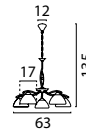

68

2937-21-34
Patina, Telescopic
susp. 3x E27 max
18W Bulb excl.

SL276510537

SL277247037-1

| RECOMMENDED LED LIGHT BULB

2938-21-34
Patina, Chain susp.
5x E27 max 18W
Bulb excl.

2939-21-34
Patina, Telescopic
susp. 4x E27 max
18W Bulb excl.