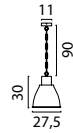

2007-06-06-K
Black Fixt. White Sha-
de, Chain Susp. E27
max 18W Bulb excl.