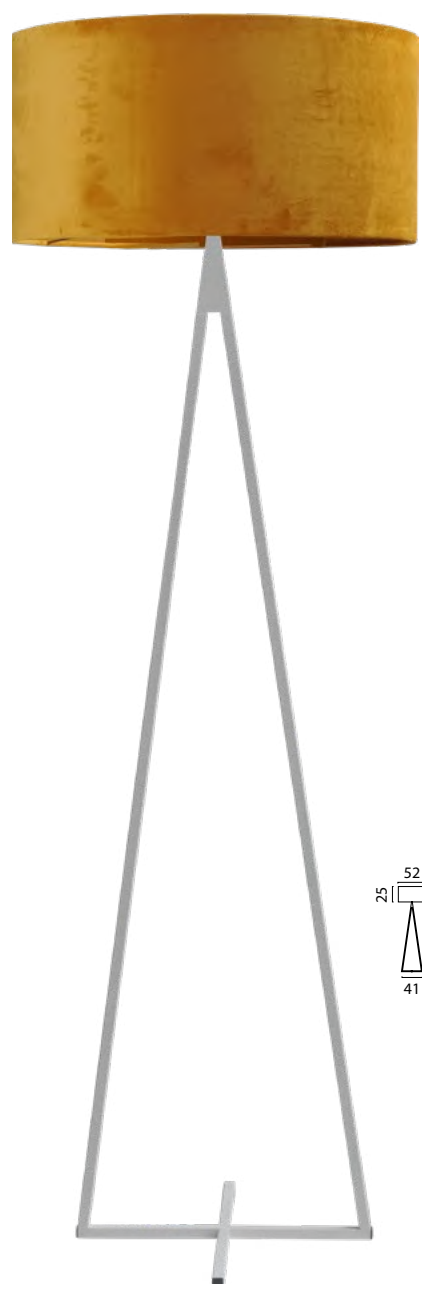

1561-06-6580-05-52
White Fixt. On/Off
Switch, E27 max
18W Bulb excl.

156

1560-06-6580-146-52
White Fixt. On/Off
Switch, E27 max
18W Bulb excl.