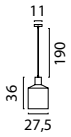

1025-06-06

White Fixt. White Shade, On/Off Switch, E27 max 18W Bulb excl.