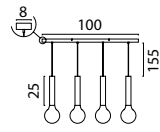

2281-05-02-100-4
Black Fixt. Gold Tube,
Fabric cable, 4x E27
max 18W Bulb excl.

482