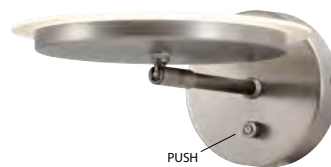

2360-37-16-DW
Nickel Fixt. Transpa-
rent cable, 8W 960Lm
2700-2200K, Triac-Dim.
Black Nickel:
2360-81-16-DW
On request: