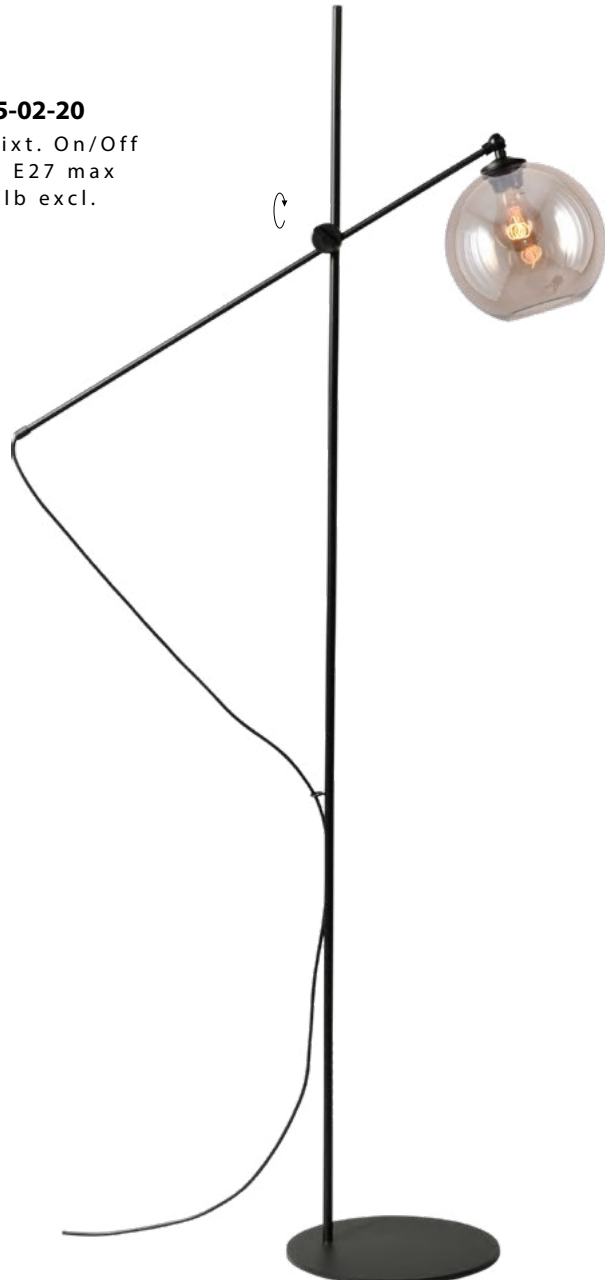

1980-05-02-20
Black Fixt. On/Off
Switch, E27 max
18W Bulb excl.