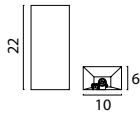

3045-06

White Fixt. 2x GU10
max 18W Bulb excl.