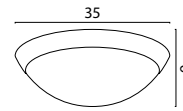

5135-05-06

Black, Matt White Glass, 2x E27 max 18W Bulb excl.