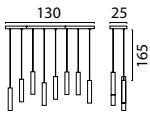

2381-05-10-130-25-8

Black Fixt. Antique
Brass Tube, Fabric
cable, 8x GU10 max
18W Bulb excl.