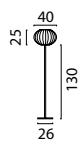

1720-05-130-40
Black, On/Off
Switch, E27 max
18W Bulb excl.