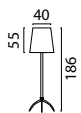

1179-05-6411-20-55
Black Fixt. Black Sha-
de, On/Off Switch, E27
max 18W Bulb excl.