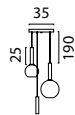

2982-05-50-5RB202123

Black Fixt. Black Tube,
PVC cable, 3x E27 + 2x
GU10 max 18W Bulb

2982-02-35-3-RG10222

Black Fixt. Gold Tube,
PVC cable, 2x E27 + 1x
GU10 max 18W Bulb