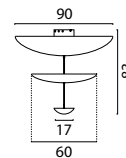

5205-08-90-60-DW

Black Fixt. Goldleaf Disk, Transparent cable, 2x 11,6W 2x 1700Lm 2700-2200K Triac-Dim.

Sliverleaf:
5205-38-90-60-DW
On request: