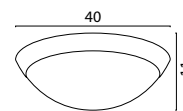

5140-05-06

Black, Matt White Glass, 2x E27 max 18W Bulb excl.