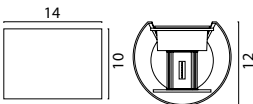

3091-05

Black Fixt. 12W 2700K
1100Lm, Triac-Dim.