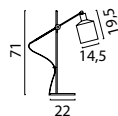

4020-05-1013
Black Fixt. Pearl
White Shade, E27
max 18W Bulb excl.