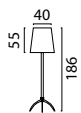

490

1179-1013-6581-12-55
Pearl White Fixt. Sand
Shade, On/Off Switch,
E27 max 18W Bulb excl.