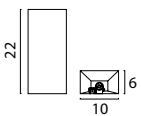

3045-25

Rust Fixt. 2x GU10
max 18W Bulb excl.