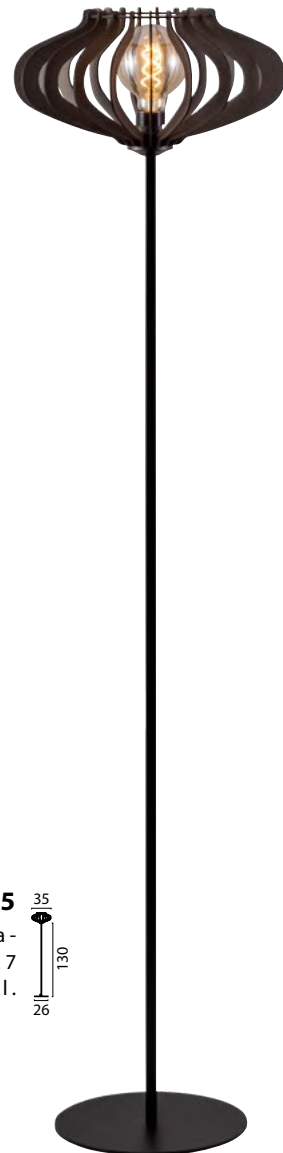

1881-05-05-130-35
Black Fixt. Black Shade, On/Off Switch, E27 max 18W Bulb excl.