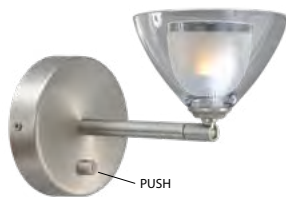

5226-37-06-35-3-DW

Nickel Fixt. 3x 4,4W
3x 450Lm 2700-
2000K, Triac-Dim.

Matt Black:
5226-05-06-35-3-DW

5223-37-06-DW

Nickel Fixt. 4,4W
450Lm 2700-2000K,
Triac-Dim.

Matt Black:
5223-05-06-DW

3224-37-06-DW

Nickel Fixt. 4,4W
450Lm 2700-2000K,
Push-Dim.

Matt Black:
3224-05-06-DW

5225-37-06-30-2-DW

Nickel Fixt. 2x 4,4W
2x 450Lm 2700-
2000K, Triac-Dim.

Matt Black:
5225-05-06-30-2-DW

3225-37-06-DW

Nickel Fixt. 4,4W
450Lm 2700-2000K,
Push-Dim.

Matt Black:
3225-05-06-DW

5225-37-06-70-3-DW

Nickel Fixt. 3x 4,4W
3x 450Lm 2700-
2000K, Triac-Dim.

Matt Black:
5225-05-06-70-3-DW