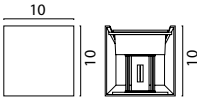

62860-05F-4

Smoke Fading
Ø 11,5 x 25 cm

310

MADRID
-series-

3090-05

Black Fixt. 12W 2700K
1100Lm, Triac-Dim.

3090-06

White Fixt. 12W 2700K
1100Lm, Triac-Dim.