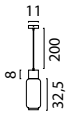

On request: