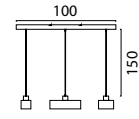

2876-05-100-3-172231

Black Fixt. PVC
cable, 3x E27 max
18W Bulb excl.