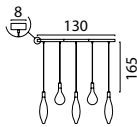

2237-37-130-5
Black Fixt. Nickel Cover,
Fabric cable, 5x E27
max 18W Bulb excl.