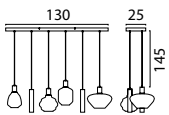

382

4710-05-40-03-1
Black Fixt. Black Leather
On/Off Switch, E27 max
18W Bulb excl.