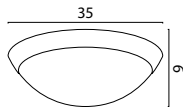

5135-37-06

Nickel, Matt White Glass, 2x E27 max 18W Bulb excl.