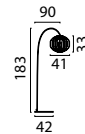

1671-02-41
Black Fixt. Gold Cover, On/Off Switch, E27 max 18W Bulb excl.