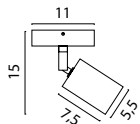

On request: