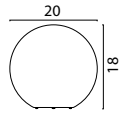

4010-06-20

White Fixt. E27 max
18W Bulb excl.