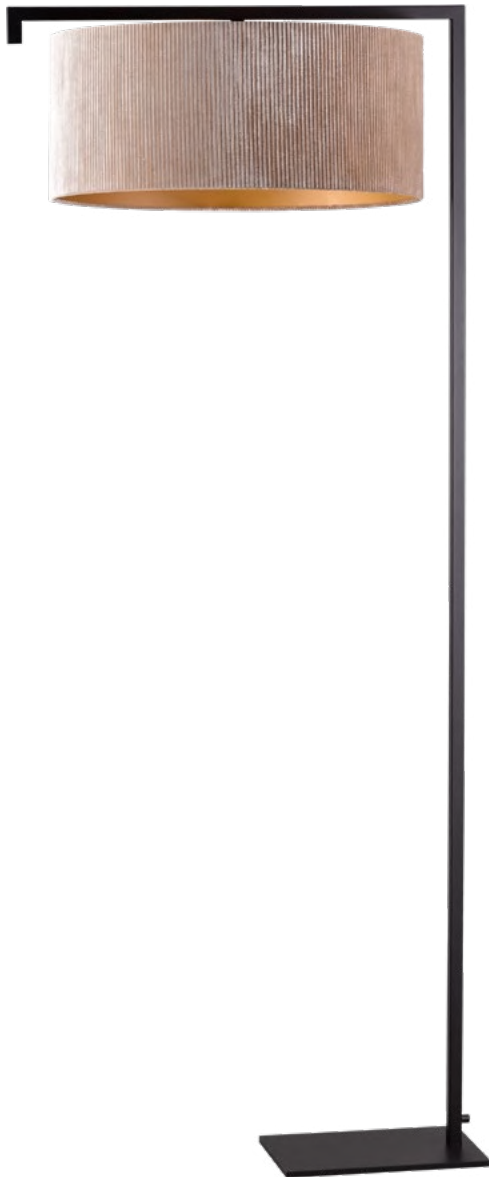

1422-160-6250-06-37
Black Fixt. On/Off
Switch, E27 max
18W Bulb excl.

1422-160-6250-05-37
Black Fixt. On/Off
Switch, E27 max
18W Bulb excl.