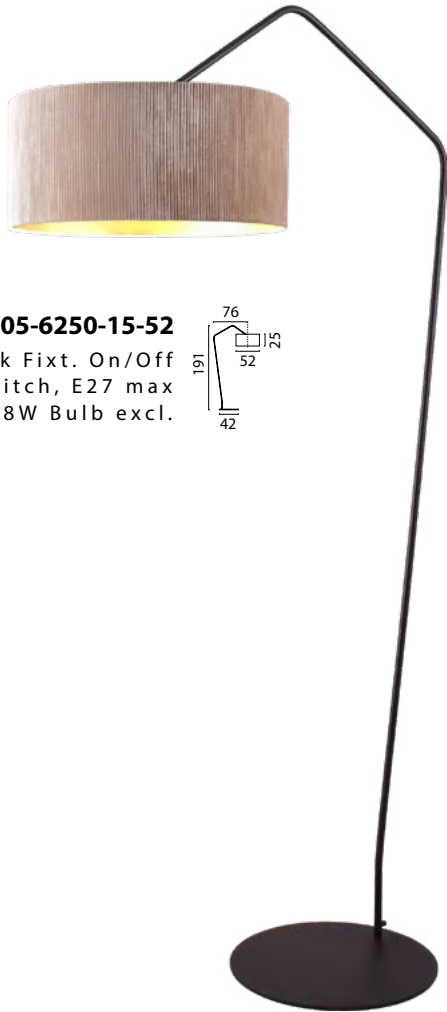

1200-05-6250-15-52
Black Fixt. On/Off
Switch, E27 max
18W Bulb excl.