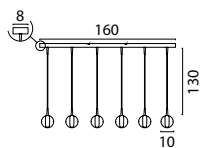

108

2121-05-173-160-6

Black fixt. Black cable,
7x 4,4W 7x 450Lm 2700-
2000K, Triac-Dim.

Nickel:

2121-37-173-160-6

On request: