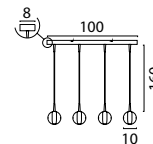

2121-05-173-100-3

Black fixt. Black cable,
3x 4,4W 3x 450Lm 2700-
2000K, Triac-Dim.

Nickel:

2121-37-173-100-3

On request:

106

2121-05-173-100-4

Black fixt. Black cable,
4x 4,4W 4x 450Lm 2700-
2000K, Triac-Dim.

Nickel:

2121-37-173-100-4

On request: