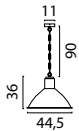

2011-06-06-K
Black Fixt. White Shade, Chain Susp. E27 max 18W Bulb excl.