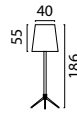

1175-05-6411-20-55
Black Fixt. Black Shade, On/Off Switch, E27
max 18W Bulb excl.