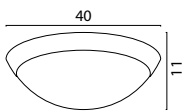

5140-01-06

Bronze, Matt White Glass, 2x E27 max 18W Bulb excl.