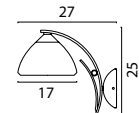

3935-21-34
Patina, E27 max
18W Bulb excl.